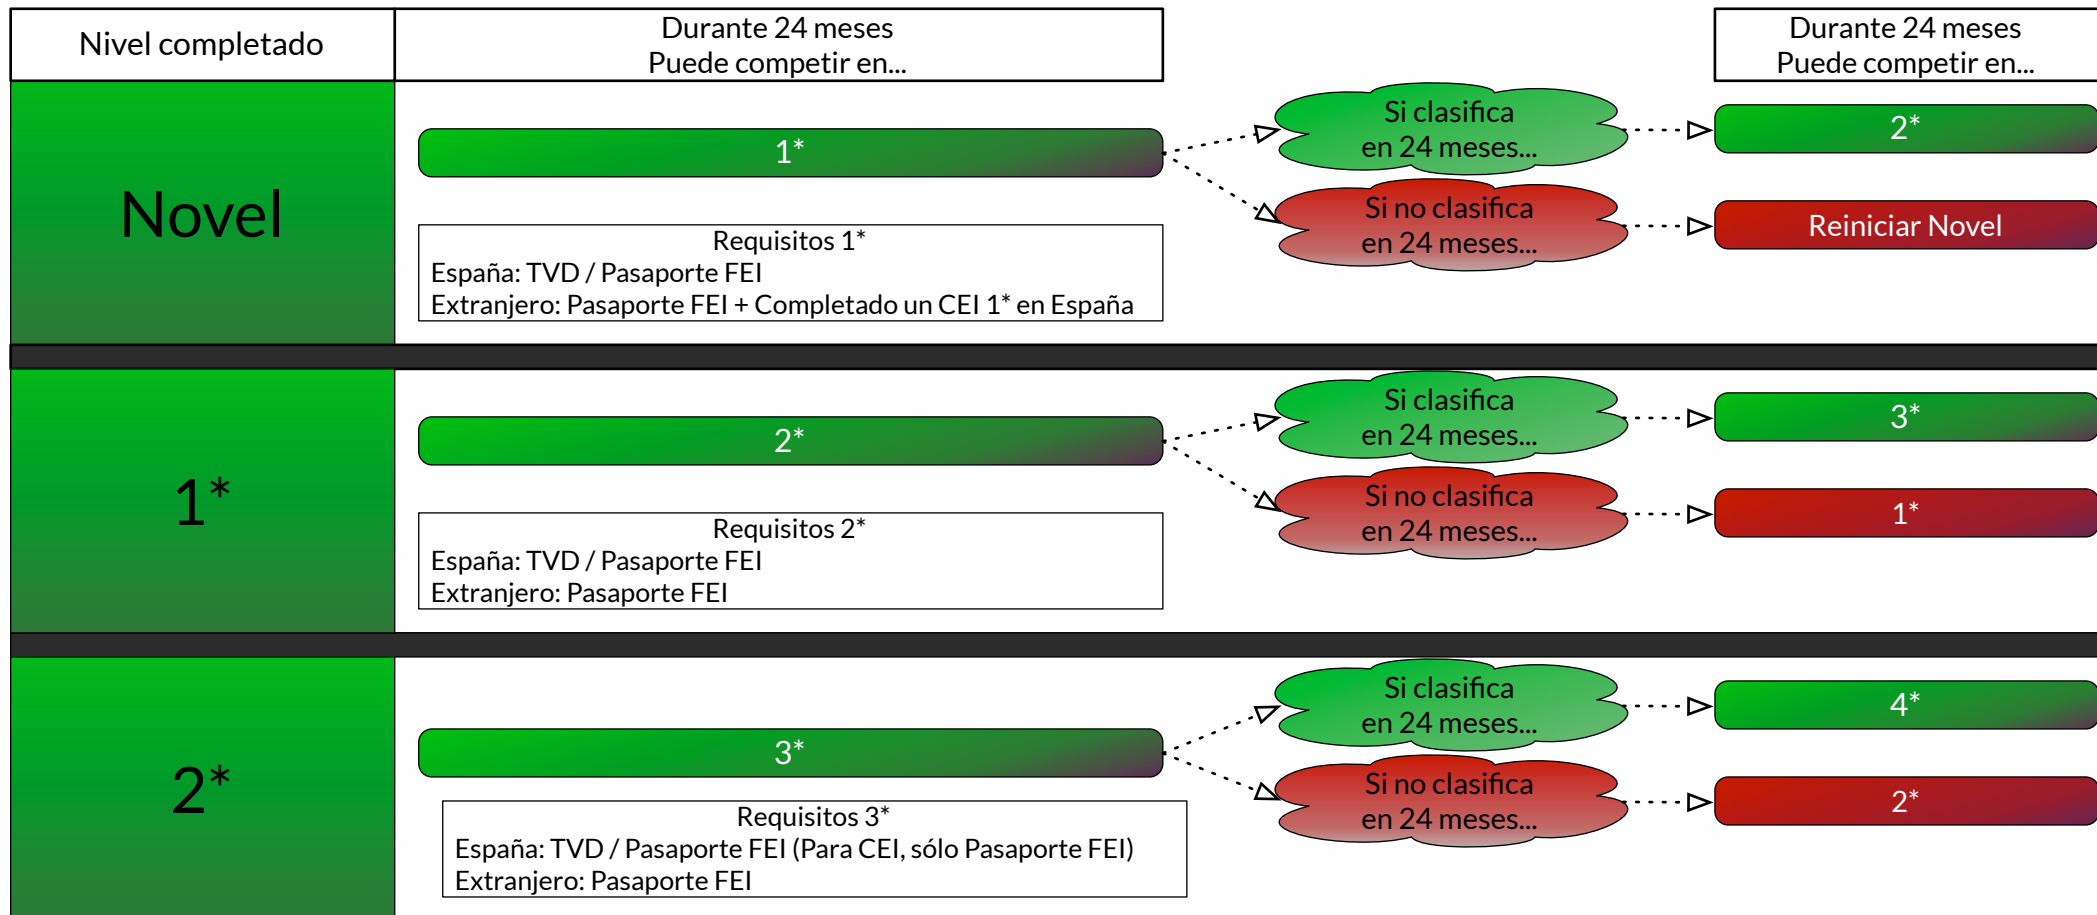

Resumen de la Progresión de Raid FEI para Caballos - 2016

Calificación NOVEL
Mínimo 12 meses - Máximo 24 meses

Promoción 40

Promoción 60

CEN 0*

CEN 0*

Requisitos:

Tarjeta Validación Deportiva / Pasaporte FEI

Pruebas realizadas en España / Pruebas en el extranjero con jinetes extranjeros / Pruebas en el extranjero con jinetes con DRI

Al completar Novel...