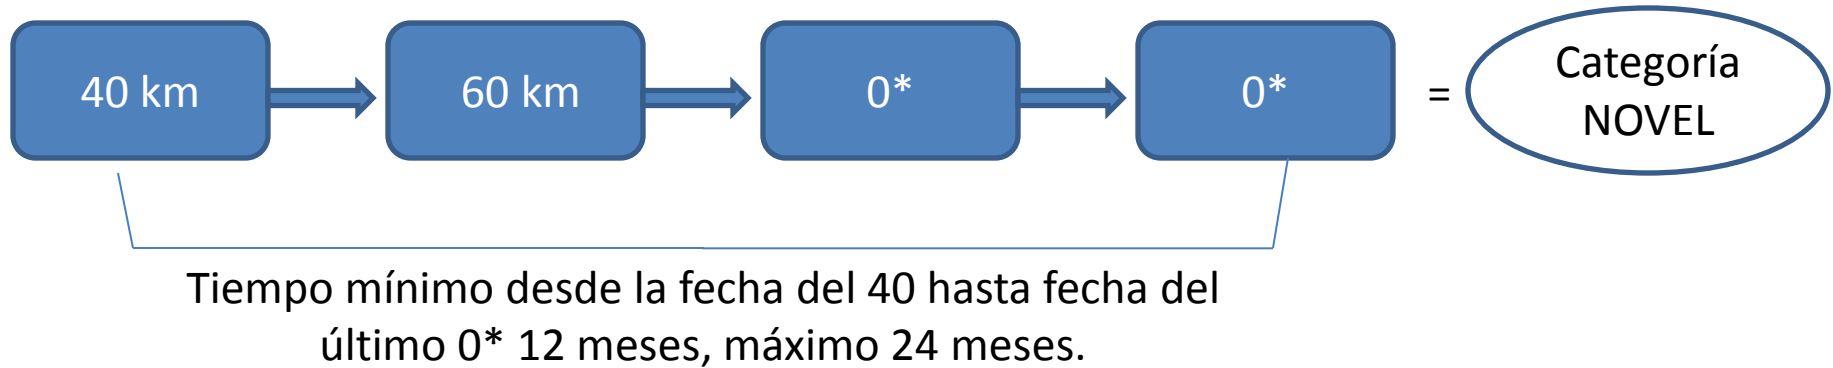

Aclaración de la aplicación del reglamento FEI sobre la categoría NOVEL FEI – (condicionado por los cambios FEI)

El tiempo entre fechas para participar en CEI* será:

- Mínimo: el correspondiente al descanso obligatorio según reglamento.
- Máximo: 24 meses.